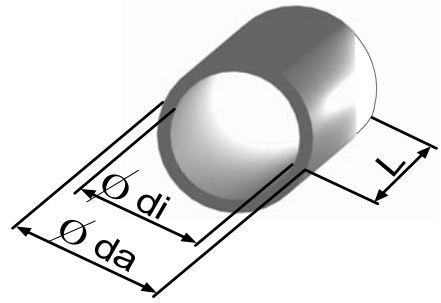

## Трубы из ZEDEX 410

**Длина:**

до наружного диаметра 160 мм Длина 1 м и 2м  
от наружного диаметра 180 мм Длина 0,5м и 1м

Артикул	da мм	da max мм	di мм	di min мм	Толщина стенки
HZRA4AE190140	190		140		25.0
HZRA4AE200090	200		90		55.0
HZRA4AE200095	200		95		52.5
HZRA4AE200100	200		100		50.0
HZRA4AE200105	200		105		47.5
HZRA4AE200110	200		110		45.0
HZRA4AE200115	200		115		42.5
HZRA4AE200120	200		120		40.0
HZRA4AE200125	200		125		37.5
HZRA4AE200130	200		130		35.0
HZRA4AE200135	200		135		32.5
HZRA4AE200140	200		140		30.0
HZRA4AE200145	200		145		27.5
HZRA4AE200150	200		150		25.0
HZRA4AE225115	225		115		55.0
HZRA4AE225120	225		120		52.5
HZRA4AE225125	225		125		50.0
HZRA4AE225130	225		130		47.5
HZRA4AE225135	225		135		45.0
HZRA4AE225140	225		140		42.5
HZRA4AE225145	225		145		40.0
HZRA4AE225150	225		150		37.5
HZRA4AE225155	225		155		35.0
HZRA4AE225160	225		160		32.5
HZRA4AE225165	225		165		30.0
HZRA4AE235125	235		125		55.0
HZRA4AE235130	235		130		52.5
HZRA4AE235135	235		135		50.0
HZRA4AE235140	235		140		47.5
HZRA4AE235145	235		145		45.0
HZRA4AE235150	235		150		42.5
HZRA4AE235155	235		155		40.0
HZRA4AE235160	235		160		37.5
HZRA4AE235165	235		165		35.0
HZRA4AE235170	235		170		32.5
HZRA4AE235175	235		175		30.0
HZRA4AE255145	255		145		55.0
HZRA4AE255150	255		150		52.5
HZRA4AE255155	255		155		50.0
HZRA4AE255160	255		160		47.5
HZRA4AE255165	255		165		45.0

## Трубы из ZEDEX 410

**Длина:**

до наружного диаметра 160 мм Длина 1 м и 2м  
от наружного диаметра 180 мм Длина 0,5м и 1м

Артикул	da мм	da max мм	di мм	di min мм	Толщина стенки
HZRA4AE255170	255		170		42.5
HZRA4AE255175	255		175		40.0
HZRA4AE255180	255		180		37.5
HZRA4AE255190	255		190		32.5