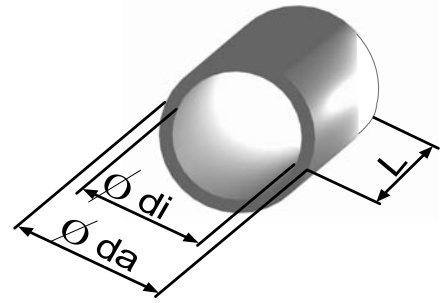

## Трубы из ZEDEX 410

**Длина:**

до наружного диаметра 160 мм Длина 1 м и 2м  
от наружного диаметра 180 мм Длина 0,5м и 1м

Артикул	da мм	da max мм	di мм	di min мм	Толщина стенки
HZRA4AE145090	145		90		27.5
HZRA4AE145095	145		95		25.0
HZRA4AE145100	145		100		22.5
HZRA4AE145105	145		105		20.0
HZRA4AE150040	150		40		55.0
HZRA4AE150045	150		45		52.5
HZRA4AE150050	150		50		50.0
HZRA4AE150055	150		55		47.5
HZRA4AE150060	150		60		45.0
HZRA4AE150065	150		65		42.5
HZRA4AE150070	150		70		40.0
HZRA4AE150075	150		75		37.5
HZRA4AE150080	150		80		35.0
HZRA4AE150085	150		85		32.5
HZRA4AE150090	150		90		30.0
HZRA4AE150095	150		95		27.5
HZRA4AE150100	150		100		25.0
HZRA4AE150105	150		105		22.5
HZRA4AE150110	150		110		20.0
HZRA4AE155040	155		40		57.5
HZRA4AE155045	155		45		55.0
HZRA4AE155050	155		50		52.5
HZRA4AE155055	155		55		50.0
HZRA4AE155060	155		60		47.5
HZRA4AE155065	155		65		45.0
HZRA4AE155070	155		70		42.5
HZRA4AE155075	155		75		40.0
HZRA4AE155080	155		80		37.5
HZRA4AE155085	155		85		35.0
HZRA4AE155090	155		90		32.5
HZRA4AE155095	155		95		30.0
HZRA4AE155100	155		100		27.5
HZRA4AE155105	155		105		25.0
HZRA4AE160050	160		50		55.0
HZRA4AE160055	160		55		52.5
HZRA4AE160060	160		60		50.0
HZRA4AE160065	160		65		47.5
HZRA4AE160070	160		70		45.0
HZRA4AE160075	160		75		42.5
HZRA4AE160080	160		80		40.0
HZRA4AE160085	160		85		37.5