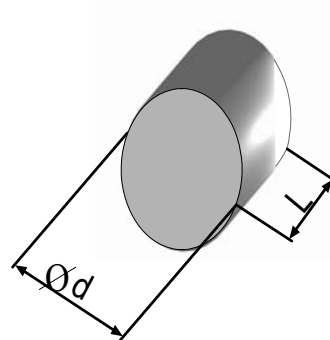

Прутки из ZEDEX 410

Длина:

до наружного диаметра 120 мм Длина 1 м и 2 м
от наружного диаметра 125 мм Длина 0,5 м и 1 м
Необходимая длина по запросу

Артикул	d мм	d max мм
HZSA4AE012	6	
HZSA4AE016	8	
HZSA4AE020	10	
HZSA4AE024	12	
HZSA4AE030	15	
HZSA4AE036	18	
HZSA4AE040	20	
HZSA4AE044	22	
HZSA4AE050	25	
HZSA4AE060	30	
HZSA4AE070	35	
HZSA4AE080	40	
HZSA4AE090	45	
HZSA4AE100	50	
HZSA4AE110	55	
HZSA4AE120	60	
HZSA4AE130	65	
HZSA4AE140	70	
HZSA4AE150	75	
HZSA4AE160	80	
HZSA4AE170	85	
HZSA4AE180	90	
HZSA4AE190	95	
HZSA4AE200	100	
HZSA4AE210	105	
HZSA4AE220	110	
HZSA4AE230	115	
HZSA4AE240	120	
HZSA4AE250	125	
HZSA4AE260	130	
HZSA4AE270	135	
HZSA4AE280	140	

ZEDEX 410

Трубы

Прутки