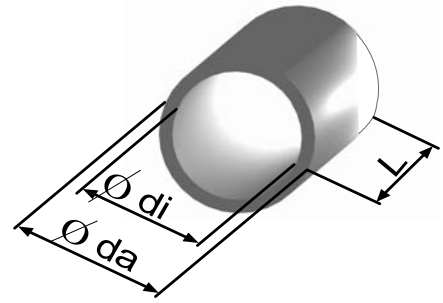

Трубы из ZEDEX 410

Длина:

до наружного диаметра 160 мм Длина 1 м и 2м
от наружного диаметра 180 мм Длина 0,5м и 1м

Артикул	da мм	da max мм	di мм	di min мм	Толщина стенки
HZRA4AE190140	190		140		25.0
HZRA4AE200090	200		90		55.0
HZRA4AE200095	200		95		52.5
HZRA4AE200100	200		100		50.0
HZRA4AE200105	200		105		47.5
HZRA4AE200110	200		110		45.0
HZRA4AE200115	200		115		42.5
HZRA4AE200120	200		120		40.0
HZRA4AE200125	200		125		37.5
HZRA4AE200130	200		130		35.0
HZRA4AE200135	200		135		32.5
HZRA4AE200140	200		140		30.0
HZRA4AE200145	200		145		27.5
HZRA4AE200150	200		150		25.0
HZRA4AE225115	225		115		55.0
HZRA4AE225120	225		120		52.5
HZRA4AE225125	225		125		50.0
HZRA4AE225130	225		130		47.5
HZRA4AE225135	225		135		45.0
HZRA4AE225140	225		140		42.5
HZRA4AE225145	225		145		40.0
HZRA4AE225150	225		150		37.5
HZRA4AE225155	225		155		35.0
HZRA4AE225160	225		160		32.5
HZRA4AE225165	225		165		30.0
HZRA4AE235125	235		125		55.0
HZRA4AE235130	235		130		52.5
HZRA4AE235135	235		135		50.0
HZRA4AE235140	235		140		47.5
HZRA4AE235145	235		145		45.0
HZRA4AE235150	235		150		42.5
HZRA4AE235155	235		155		40.0
HZRA4AE235160	235		160		37.5
HZRA4AE235165	235		165		35.0
HZRA4AE235170	235		170		32.5
HZRA4AE235175	235		175		30.0
HZRA4AE255145	255		145		55.0
HZRA4AE255150	255		150		52.5
HZRA4AE255155	255		155		50.0
HZRA4AE255160	255		160		47.5
HZRA4AE255165	255		165		45.0

ZEDEX 410

Трубы

Прутки